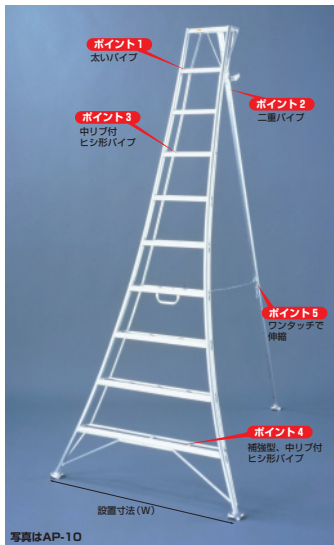

アルステップ アルミ製 三脚脚立

アルステップの全高は実際にご使用になる70°に開いた状態の高さで表示してあります。全長は全高×1.06でおおよそ算出できます。

アルステップ おすすめのポイント

- ポイント1** 最も酷使される上から2段目と3段目のステップ部には太い25.4ミリのパイプを採用。また、平らなステップ面は長時間作業でも疲れません。
- ポイント2** 荷重負担の大きい後部支柱の上部を、ダブルパイプ構造でガッチリとガード。
- ポイント3** 各段の桁材（一部除く）には、中リブ付のヒシ形パイプを使用していますから、タワミに強く頑丈です。
- ポイント4** さらに6尺以上のモデルの下から1段目と2段目の桁材には、中リブ付の大型で肉厚のヒシ形パイプを採用していますから、強度は抜群です。（6尺は下から1段目のみ）
- ポイント5** 支柱と一体式のロックレバーピンはワンタッチで後支柱が伸縮し傾斜に対応します。また、ピンの紛失がありません。

脚の仕様

ゴム製脚カバー（別売）
(注) アングル脚には発行できません
定価 1個 1,050円
(税抜 1,000円)
(注) 60個で元払い (扉裏は別送) (115個梱包)

アルステップ価格表

伸縮式強カタイプ (AP)				
型式	全高	重量	定価	税抜
AP-3	90cm	3.5kg	19,687円	18,750円
AP-4	120cm	4.2kg	23,362円	22,250円
AP-5	150cm	5.1kg	27,300円	26,000円
AP-6	180cm	6.0kg	31,237円	29,750円
AP-7	210cm	7.5kg	35,437円	33,750円
AP-8	240cm	8.5kg	39,637円	37,750円
AP-9	270cm	9.5kg	43,312円	41,250円
AP-10	300cm	10.5kg	46,987円	44,750円
AP-11	330cm	11.5kg	51,187円	48,750円
AP-12	360cm	12.5kg	55,125円	52,500円
AP-13	390cm	13.5kg	83,475円	79,500円
AP-15	450cm	15.5kg	98,437円	93,750円